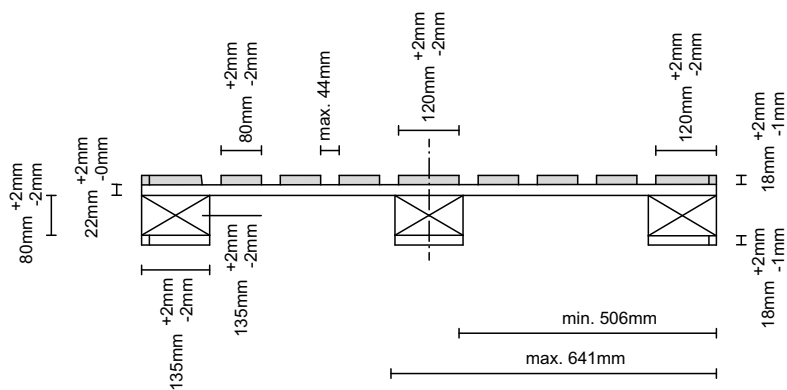

EPAL CP3 PALLET

1,140 x 1,140 mm

1,140 mm side

1,140 mm side

Top view