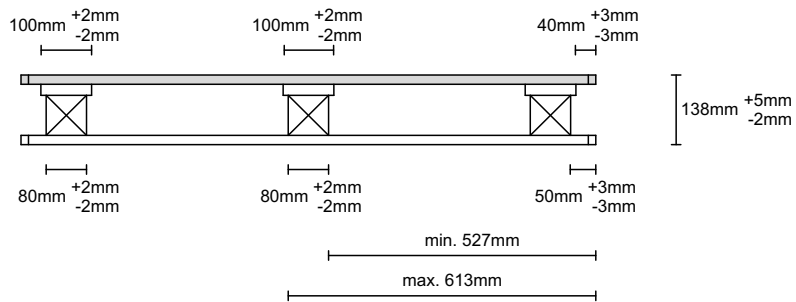

EPAL CP3 PALLET

1,140 x 1,140 mm

1,140 mm side

1,140 mm side

Top view