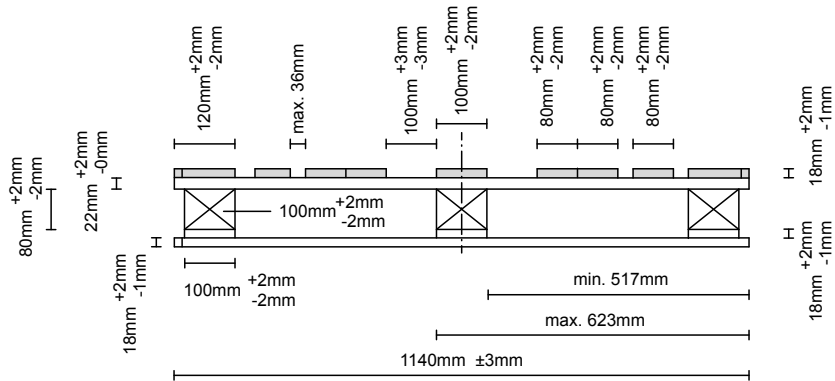

# EPAL CP8 PALLET

1,140 x 1,140 mm

1,140 mm side

1,140 mm side

Top view