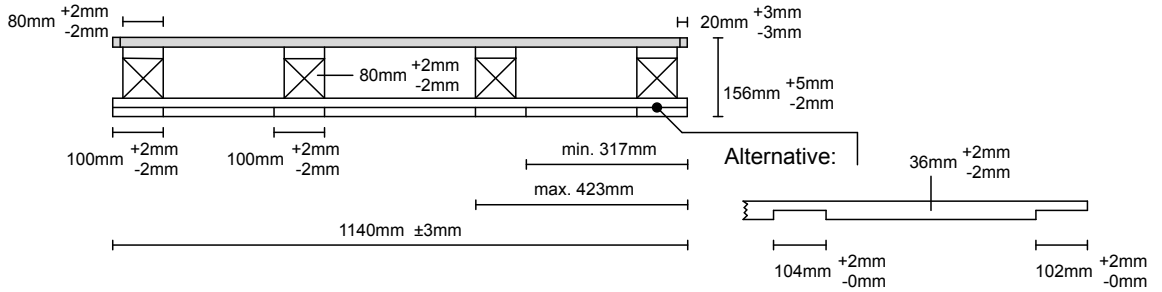

# EPAL CP8 PALLET

1,140 x 1,140 mm

1,140 mm side

1,140 mm side

Top view